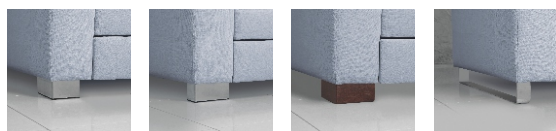

FAGUS®
založeno v ČR 1992

www.fagus-nabytek.cz

LAURA

SEDACÍ SOUPRAVA

Moderní celočalouněná souprava s vysokou variabilitou jednotlivých sestav. Na sedácích jsou použity vlnité pružiny a studené polyuretanové pěny. Kostry jsou vyrobeny z masivního smrkového a bukového dřeva, překližky a LTD. Nohy sedací soupravy jsou z bukového dřeva, mořeny na požadovaný odstín a dokončeny polyuretanovými laky. V nabídce jsou i kovové nohy ve třech variantách. Laura je dodávána po jednotlivých dílech a je určena pro příležitostné spaní.