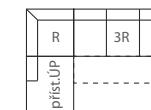

L Rx L/P  
relaxační přístavek s úložným prostorem  
š 87 x h 170 x v 90

L Př. Úp L/P  
přístavek s úložným prostorem  
š 115 x h 96 x v 90

LTM  
taburet malý s úlož. prostorem  
š 65 x h 65 x v 42

LTV  
taburet velký s úlož. prostorem  
š 80 x h 96 x v 42

L0  
opěrka hlavy  
16 x 52

celkový rozměr  
211 x 250  
lůžko po rozložení  
206 x 140

celkový rozměr  
183 x 250  
lůžko po rozložení  
206 x 140

celkový rozměr  
170 x 241  
lůžko po rozložení  
206 x 140