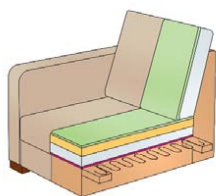

- potahová látka
- rouno
- studená pěna
- polyuretanová pěna
- filc
- vlnité pružiny

výška sedu	42 cm
hloubka sedu	57 cm
výška sed. soupr.	90 cm
výška nožek	8 cm

L1  
křeslo pevné  
š 102 x h 96 x v 90

L1 L/P  
křeslo k rohu  
š 87 x h 96 x v 90